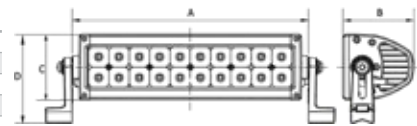

— BEAM PATTERNS —

— DIMENSIONS —

PART NO.	POWER OUTPUT	BEAM TYPE	LEDS	FACE SIZE	RAW LUMENS	BEAM DISTANCE	OPERATING VOLTAGE
09-13206C	36W	Combo	12 x 3W Epistar	6"	2150	1050	10V-30V
09-13206S	36W	Spot	12 x 3W Epistar	6"	2150	2650	10V-30V
09-13212C	72W	Combo	24 x 3W Epistar	12"	3500	1025	10V-30V
09-13212S	72W	Spot	24 x 3W Epistar	12"	3500	3075	10V-30V
09-13220C	120W	Combo	40 x 3W Epistar	20"	6000	1235	10V-30V
09-13220S	120W	Spot	40 x 3W Epistar	20"	6000	3210	10V-30V
09-13230C	180W	Combo	60 x 3W Epistar	30"	10000	1580	10V-30V
09-13230S	180W	Spot	60 x 3W Epistar	30"	10000	3960	10V-30V
09-13240C	240W	Combo	80 x 3W Epistar	40"	14800	2480	10V-30V
09-13240S	240W	Spot	80 x 3W Epistar	40"	14800	6950	10V-30V
09-13250C	300W	Combo	100 x 3W Epistar	50"	19200	2865	10V-30V
09-13250S	300W	Spot	100 x 3W Epistar	50"	19200	7520	10V-30V