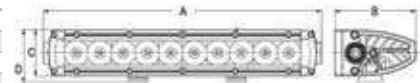

— BEAM PATTERNS —

— DIMENSIONS —

PART NO.	POWER OUTPUT	BEAM TYPE	LEDS	FACE SIZE	RAW LUMENS	BEAM DISTANCE	OPERATING VOLTAGE
09-12270-6F	30W	Flood	6 x 5W Cree	6"	2980	299	9V-30V
09-12270-6S	30W	Flex	6 x 5W Cree	6"	2980	434	9V-30V
09-12270-10F	50W	Flood	10 x 5W Cree	10"	4980	384	9V-30V
09-12270-10S	50W	Flex	10 x 5W Cree	10"	4980	522	9V-30V
09-12270-20F	100W	Flood	20 x 5W Cree	20"	9960	525	9V-30V
09-12270-20S	100W	Flex	20 x 5W Cree	20"	9960	722	9V-30V
09-12270-30F	150W	Flood	30 x 5W Cree	30"	14940	635	9V-30V
09-12270-30S	150W	Flex	30 x 5W Cree	30"	14940	869	9V-30V
09-12270-40F	200W	Flood	40 x 5W Cree	40"	19920	738	9V-30V
09-12270-40S	200W	Flex	40 x 5W Cree	40"	19920	1020	9V-30V
09-12270-50F	250W	Flood	50 x 5W Cree	50"	24900	807	9V-30V
09-12270-50S	250W	Flex	50 x 5W Cree	50"	24900	1140	9V-30V